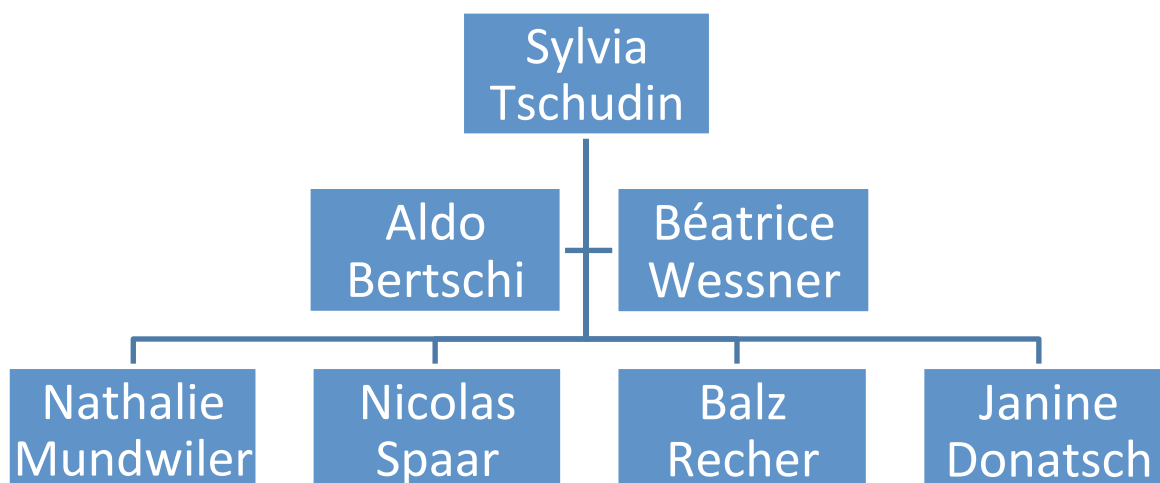

Bürgergemeinde Bubendorf

Sylvia Tschudin
Bürgerpräsidentin
Pacht Murenberg
P: 061 931 34 82
H: 079 649 56 67
praesidium@bg-bubendorf.ch

Aldo Bertschi
Bürgerpräsident
Wald/Personal
P: 061 931 17 54
H: 079 435 78 81
wald@bg-bubendorf.ch